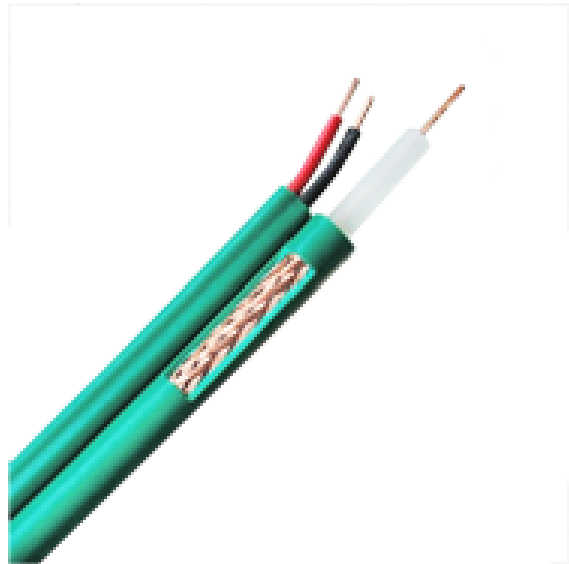

KX6P-100

Câble coaxial KX6
Vidéo et Alimentation
Bobine de 100 mètres
Gaine de couleur verte
Câbles parallèles séparés
Faibles pertes

Câble combiné KX6 et alimentation pour installations de vidéosurveillance. Bobine de 100 mètres. Gaine parallèle de couleur verte.

Caractéristiques

Longueur	100 m
Conducteur intérieur KX6	Cuivre 7/0.2 mm
Isolement KX6	PE Solide 3.7 mm
Conducteur extérieur KX6	CCA torsadé 128/0.12 mm
Couverture RG59	PVC 6.0 mm
Conducteur intérieur DC	CCA 7/0.38 mm
Isolement DC	PVC 1.7 mm (rouge/noir)
Gaine DC	PVC 5.0 mm